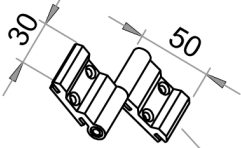

דגם הייטק זוויתי

פרופיל זווית שער
TR-16212

פרופיל עמוד
TR-161

פרופיל U
TR-16212

פרופיל הייטק זווית
PF-144-082

פקק עליון לעמוד
TR-16212

צירים דלת שער
1007-7

פקק לסגירת
פרופיל זוויתי
TRL-48R