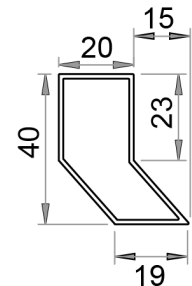

דגם הייטק זוויתי

פרופיל זווית שער
TR-16212

פרופיל עמוד
TR-161

פרופיל U
TR-16212

פרופיל הייטק זווית
PF-144-082

פקק עליון לעמוד
TR-16212

צירים דלת שער
1007-7

פקק לסגירת
פרופיל זוויתי
TRL-48R

פרופיל זוויתי
PF-144-082

מערכת נעילת שער

ידית שער
*תוספת