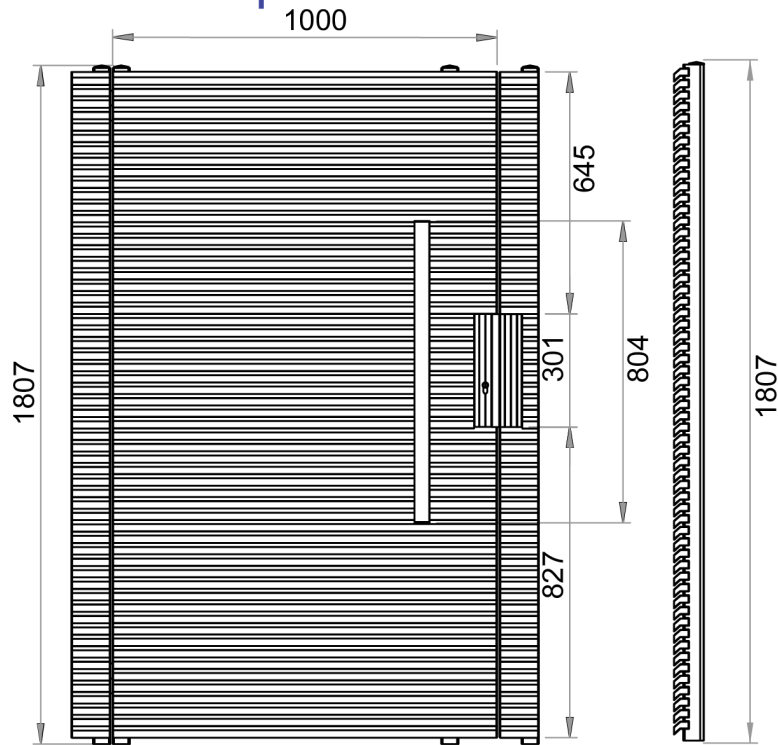

דגם הייטק זוויתי

פרופיל זווית שער
TR-16212

פרופיל עמוד
TR-161

פרופיל U
TR-16212

פרופיל הייטק זווית
PF-144-082

פקק עליון לעמוד
TR-16212

צירים דלת שער
1007-7

פקק לסגירת
פרופיל זוויתי
TRL-48R

פרופיל זוויתי
PF-144-082

מערכת נעילת שער

ידית שער
*תוספת