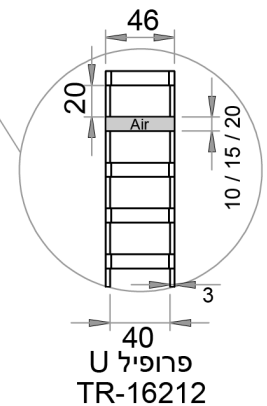

דגם הייטק זוויתי

פרופיל זווית שער
TR-16212

פרופיל עמוד
TR-161

פרופיל U
TR-16212

פרופיל הייטק זווית
PF-144-082

פקק עליון לעמוד
TR-16212

צירים דלת שער
1007-7

פקק לסגירת
פרופיל זוויתי
TRL-48R

פרופיל זוויתי
PF-144-082

מערכת נעילת שער

ידית שער
*תוספת