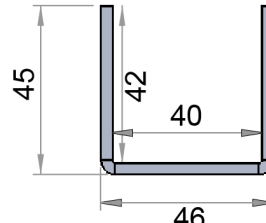

דגם הייטק זוויתי

פרופיל זווית שער
TR-16212

פרופיל עמוד
TR-161

פרופיל U
TR-16212

פרופיל הייטק זווית
PF-144-082

פקק עליון לעמוד
TR-16212

צירים דלת שער
1007-7

פקק לסגירת
פרופיל זוויתי
TRL-48R

פרופיל זוויתי
PF-144-082

מערכת נעילת שער

ידית שער
*תוספת