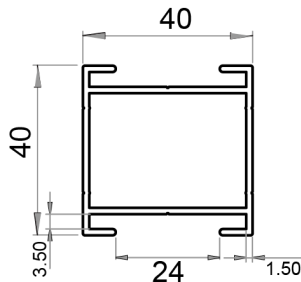

דגם הייטק זוויתי

פרופיל זווית שער
TR-16212

פרופיל עמוד
TR-161

פרופיל U
TR-16212

פרופיל הייטק זווית
PF-144-082

פקק עליון לעמוד
TR-16212

צירים דלת שער
1007-7

פקק לסגירת
פרופיל זוויתי
TRL-48R