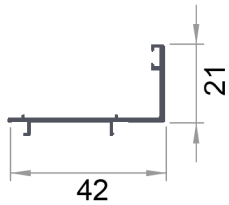

דגם הייטק זוויתי

פרופיל זווית שער
TR-16212

פרופיל עמוד
TR-161

פרופיל U
TR-16212

פרופיל הייטק זווית
PF-144-082

פקק עליון לעמוד
TR-16212

צירים דלת שער
1007-7

פקק לסגירת
פרופיל זוויתי
TRL-48R

פרופיל זוויתי
PF-144-082

מערכת נעילת שער

ידית שער
*תוספת