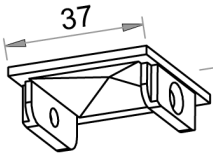

דגם הייטק זוויתי

פרופיל זווית שער
TR-16212

פרופיל עמוד
TR-161

פרופיל U
TR-16212

פרופיל הייטק זווית
PF-144-082

פקק עליון לעמוד
TR-16212

צירים דלת שער
1007-7

פקק לסגירת
פרופיל זוויתי
TRL-48R