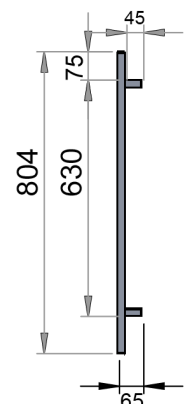

דגם הייטק זוויתי

פרופיל זווית שער
TR-16212

פרופיל עמוד
TR-161

פרופיל U
TR-16212

פרופיל הייטק זווית
PF-144-082

פקק עליון לעמוד
TR-16212

צירים דלת שער
1007-7

פקק לסגירת
פרופיל זוויתי
TRL-48R

פרופיל זוויתי
PF-144-082

מערכת נעילת שער

ידית שער
*תוספת